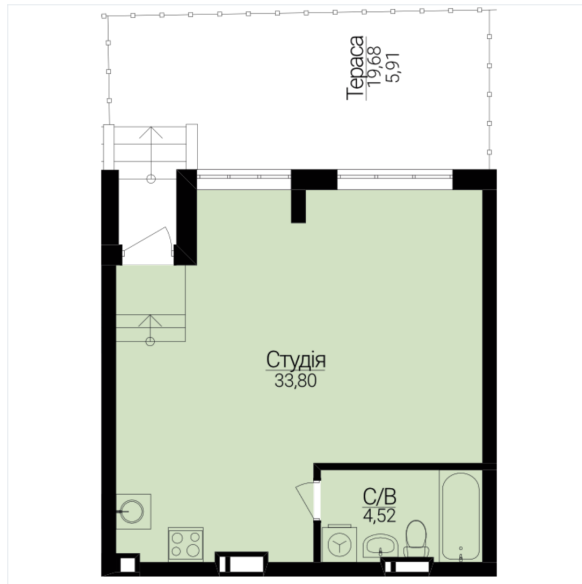

ОДНОКИМНАТНІ АПАРТАМЕНТИ 1Б/Д*

Розташування на поверсі

Розташування на генплані

ЧЕРГА

1

БУДИНОК

2

СЕКЦІЯ

1

ПОВЕРХ

0

ХАРАКТЕРИСТИКИ

Кімнат	1
Рівнів	1
Загальна площа	44.3

ПЛАНУВАННЯ