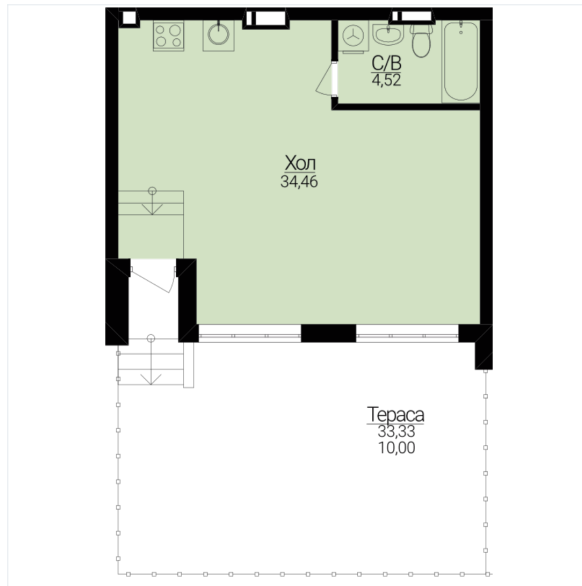

ОДНОКІМНАТНІ АПАРТАМЕНТИ 1А/Д

Розташування на поверсі

Розташування на генплані

ЧЕРГА

1

БУДИНОК

2

СЕКЦІЯ

1

ПОВЕРХ

0

ХАРАКТЕРИСТИКИ

Кімнат	1
Рівнів	1
Загальна площа	48.98

ПЛАНУВАННЯ