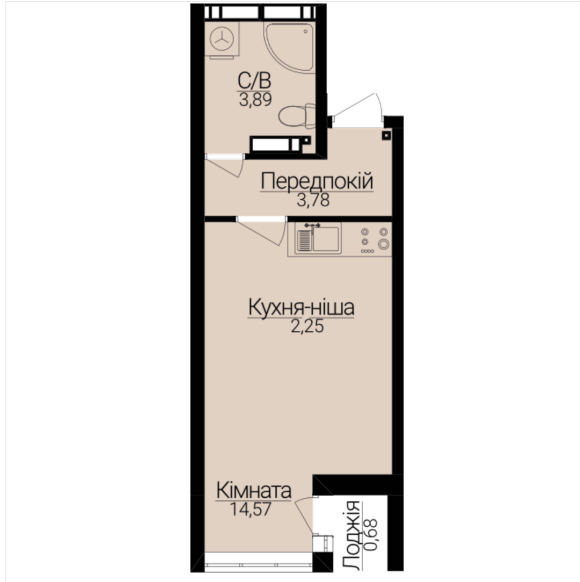

## ОДНОКІМНАТНІ АПАРТАМЕНТИ С/1 Розташування на поверсі

Розташування на генплані

ЧЕРГА

**1**

БУДИНОК

**2**

СЕКЦІЯ

**1**

ПОВЕРХ

**3**

## ХАРАКТЕРИСТИКИ

Кімнат	1
Рівнів	1
Загальна площа	25.32

## ПЛАНУВАННЯ

Санвузол	3.89
Вітальня	14.57
Кухня-ніша	2.25
Лоджія	0.68