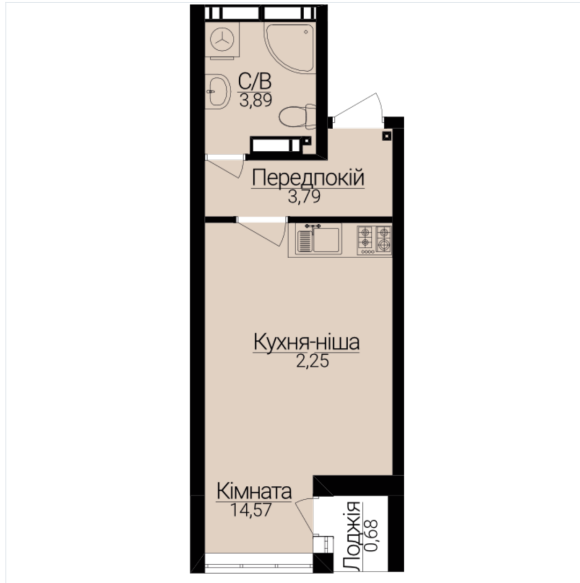

ОДНОКІМНАТНІ АПАРТАМЕНТИ С/1 Розташування на поверсі

Розташування на генплані

ЧЕРГА

1

БУДИНОК

2

СЕКЦІЯ

1

ПОВЕРХ

6

ХАРАКТЕРИСТИКИ

Кімнат	1
Рівнів	1
Загальна площа	25.32

ПЛАНУВАННЯ