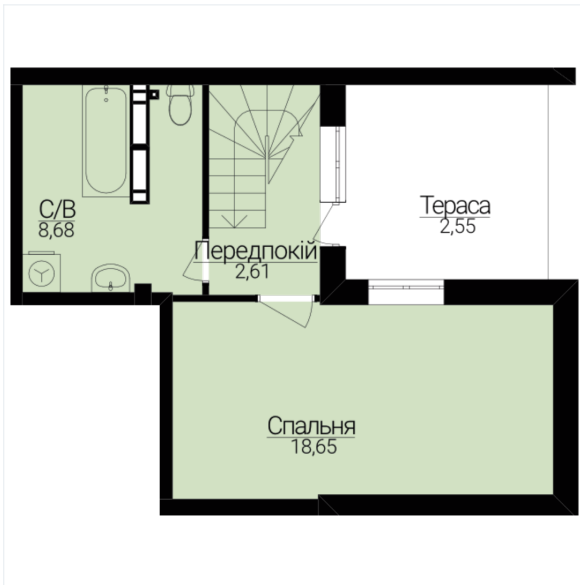

# ДВОКІМНАТНІ АПАРТАМЕНТИ 2Д/М

Розташування на поверсі

Розташування на генплані

ЧЕРГА

1

БУДИНОК

2

СЕКЦІЯ

1

ПОВЕРХ

6

## ХАРАКТЕРИСТИКИ

Кімнат 2

Рівнів 2

Загальна площа 68.7