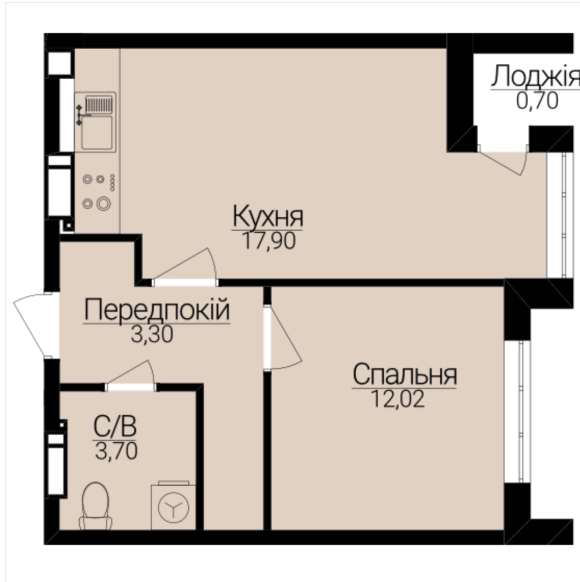

ОДНОКІМНАТНІ АПАРТАМЕНТИ 1Б

Розташування на поверсі

Розташування на генплані

ЧЕРГА

1

БУДИНОК

2

СЕКЦІЯ

2

ПОВЕРХ

2

ХАРАКТЕРИСТИКИ

Кімнат	1
Рівнів	1
Загальна площа	37.85

ПЛАНУВАННЯ

Передпокій	3.42
Санвузол	3.86
Спальня	11.84
Кухня	17.48
Лоджія	0.69