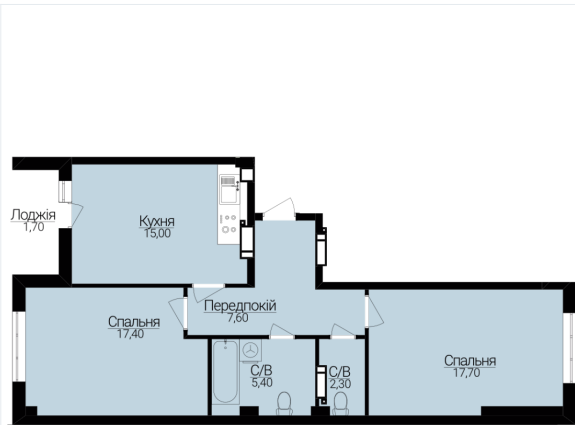

**ДВОКІМНАТНІ АПАРТАМЕНТИ 2В**

Розташування на поверсі

Розташування на генплані

ЧЕРГА

**1**

БУДИНОК

**2**

СЕКЦІЯ

**2**

ПОВЕРХ

**4**

**ХАРАКТЕРИСТИКИ**

Кімнат	2
Рівнів	1
Загальна площа	66.94

**ПЛАНУВАННЯ**