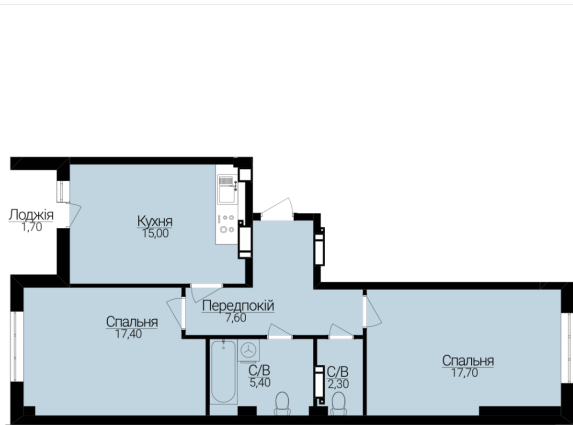

ДВОКІМНАТНІ АПАРТАМЕНТИ 2В

Розташування на поверсі

Розташування на генплані

ЧЕРГА

1

БУДИНОК

2

СЕКЦІЯ

2

ПОВЕРХ

5

ХАРАКТЕРИСТИКИ

Кімнат	2
Рівнів	1
Загальна площа	66.94

ПЛАНУВАННЯ