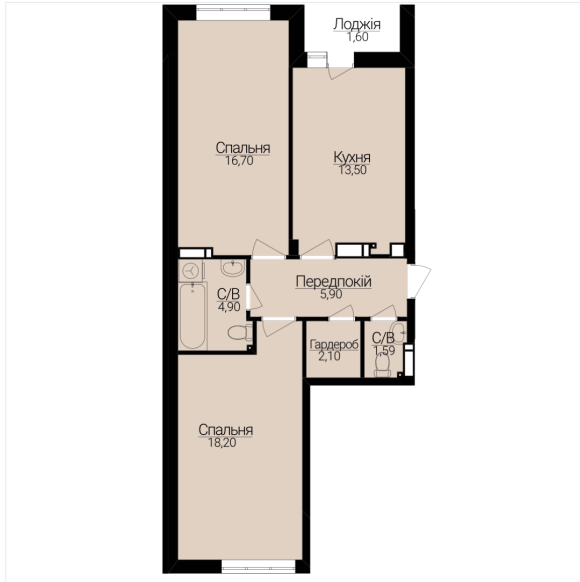

## ДВОКІМНАТНІ АПАРТАМЕНТИ 2Д

Розташування на поверсі

Розташування на генплані

ЧЕРГА

**1**

БУДИНОК

**2**

СЕКЦІЯ

**2**

ПОВЕРХ

**5**

### ХАРАКТЕРИСТИКИ

Кімнат	2
Рівнів	1
Загальна площа	64.37