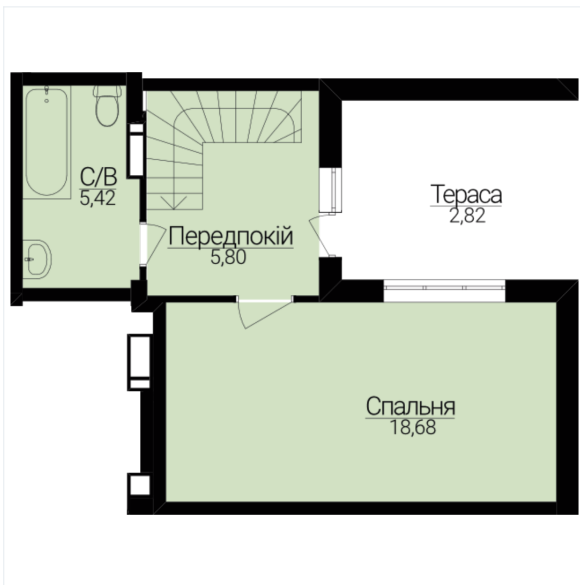

ЖК ГОСТОМЕЛЬ RESIDENCE

Адреса: м. Гостомель, вул. Б. Хмельницького 1-3

смт. Гостомель, вул. Свято-Покровська, 2а

+380 (67) 990-22-22

gr.kiev.ua

ДВОКІМНАТНІ АПАРТАМЕНТИ 2Б/М

Розташування на поверсі

Розташування на генплані

ЧЕРГА

1

БУДИНОК

2

СЕКЦІЯ

2

ПОВЕРХ

6

ХАРАКТЕРИСТИКИ

Кімнат	2
Рівнів	2
Загальна площа	70.35

ПЛАНУВАННЯ