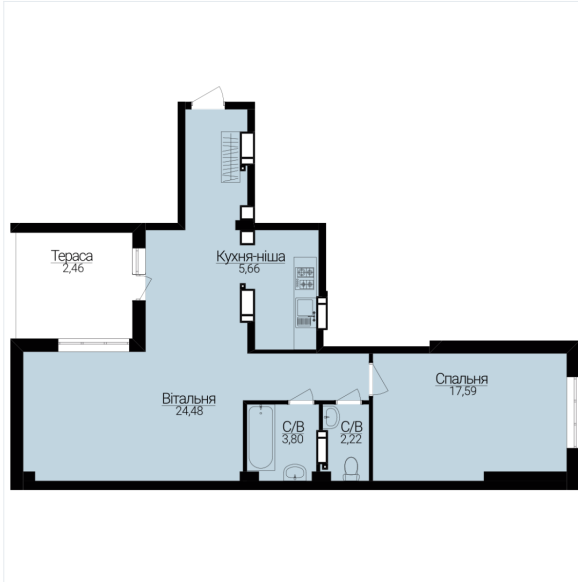

ДВОКИМНАТНІ АПАРТАМЕНТИ 2Н/К

Розташування на поверсі

Розташування на генплані

ЧЕРГА

1

БУДИНОК

2

СЕКЦІЯ

2

ПОВЕРХ

7

ХАРАКТЕРИСТИКИ

Кімнат	2
Рівнів	1
Загальна площа	68.76

ПЛАНУВАННЯ