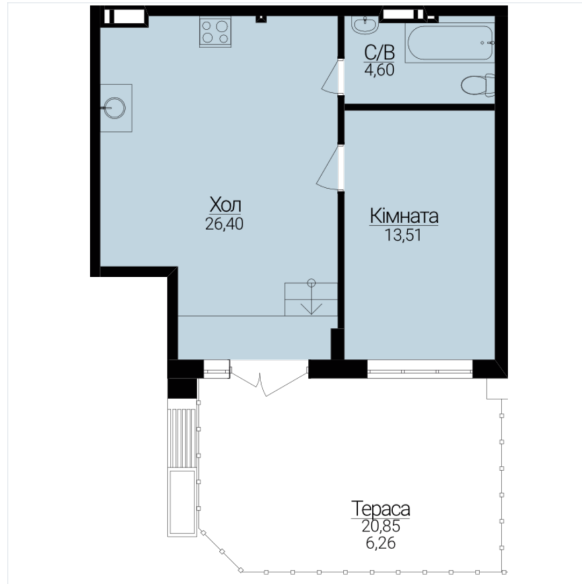

ОДНОКІМНАТНІ АПАРТАМЕНТИ
1Е/С

Розташування на поверсі

Розташування на генплані

ЧЕРГА

1

БУДИНОК

2

СЕКЦІЯ

3

ПОВЕРХ

0

ХАРАКТЕРИСТИКИ

Кімнат	1
Рівнів	1
Загальна площа	51.24

ПЛАНУВАННЯ