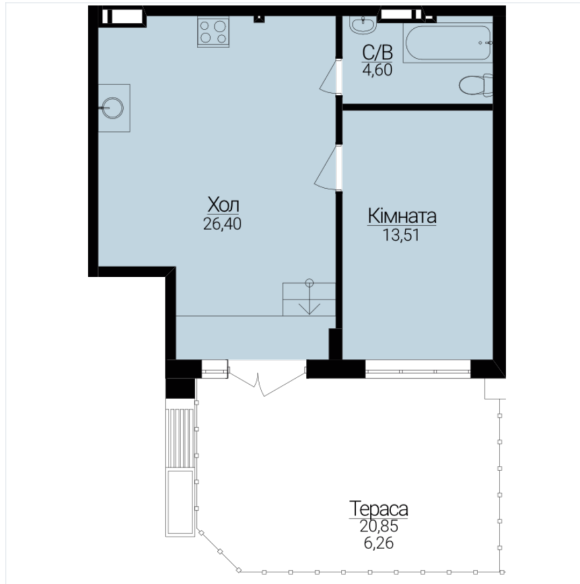

## ОДНОКІМНАТНІ АПАРТАМЕНТИ 1Е/С

Розташування на поверсі

Розташування на генплані

ЧЕРГА

**1**

БУДИНОК

**2**

СЕКЦІЯ

**3**

ПОВЕРХ

**0**

### ХАРАКТЕРИСТИКИ

Кімнат	1
Рівнів	1
Загальна площа	51.24