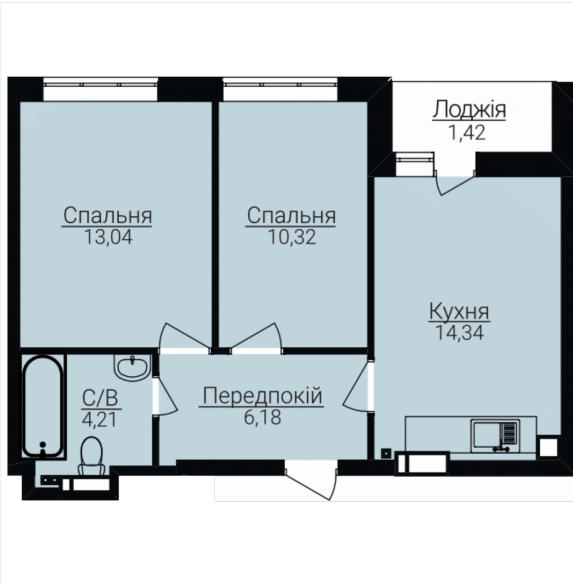

## ДВОКІМНАТНІ АПАРТАМЕНТИ 2А

Розташування на поверсі

Розташування на генплані

ЧЕРГА

**1**

БУДИНОК

**2**

СЕКЦІЯ

**3**

ПОВЕРХ

**1**

### ХАРАКТЕРИСТИКИ

Кімнат	2
Рівнів	1
Загальна площа	56.13