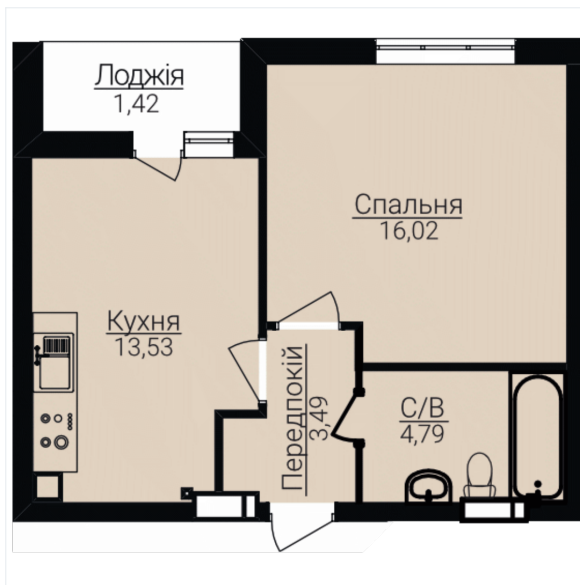

ОДНОКІМНАТНІ АПАРТАМЕНТИ 1/В2

Розташування на поверсі

Розташування на генплані

ЧЕРГА

1

БУДИНОК

2

СЕКЦІЯ

3

ПОВЕРХ

5

ХАРАКТЕРИСТИКИ

Кімнат	1
Рівнів	1
Загальна площа	39.68

ПЛАНУВАННЯ