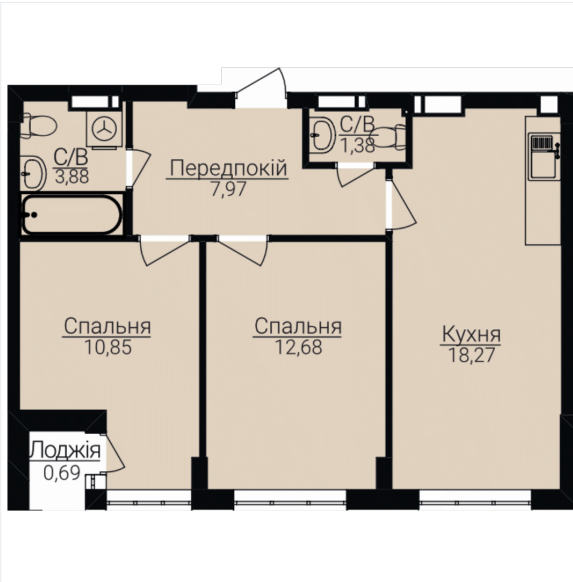

ДВОКІМНАТНІ АПАРТАМЕНТИ 2Е

Розташування на поверсі

Розташування на генплані

ЧЕРГА

1

БУДИНОК

2

СЕКЦІЯ

3

ПОВЕРХ

5

ХАРАКТЕРИСТИКИ

Кімнат	2
Рівнів	1
Загальна площа	55.64

ПЛАНУВАННЯ