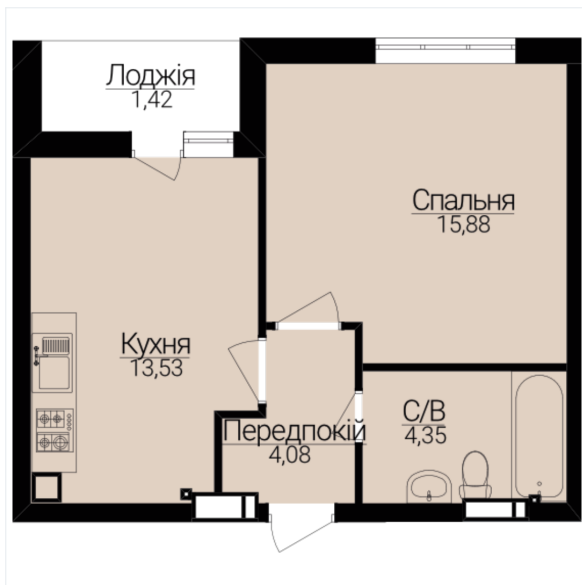

**ОДНОКІМНАТНІ АПАРТАМЕНТИ**  
**1В/2**

Розташування на поверсі

Розташування на генплані

ЧЕРГА

**1**

БУДИНОК

**2**

СЕКЦІЯ

**3**

ПОВЕРХ

**6**

**ХАРАКТЕРИСТИКИ**

Кімнат	1
Рівнів	1
Загальна площа	39.14

**ПЛАНУВАННЯ**