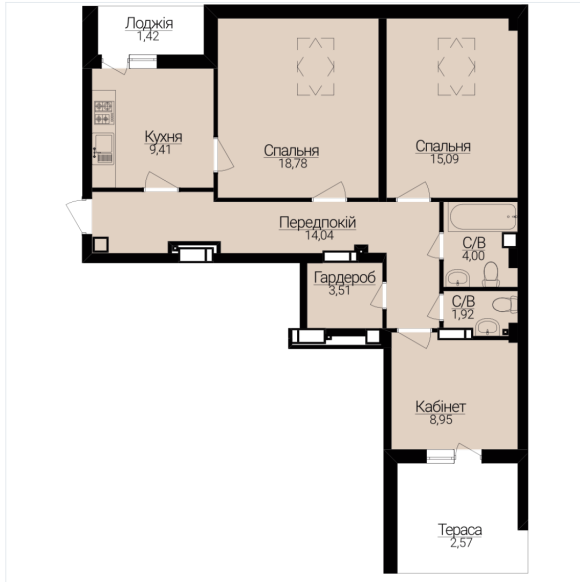

## ТРИКІМНАТНІ АПАРТАМЕНТИ 3Г

Розташування на поверсі

Розташування на генплані

ЧЕРГА

**1**

БУДИНОК

**2**

СЕКЦІЯ

**3**

ПОВЕРХ

**7**

## ХАРАКТЕРИСТИКИ

Кімнат	3
Рівнів	1
Загальна площа	79.69