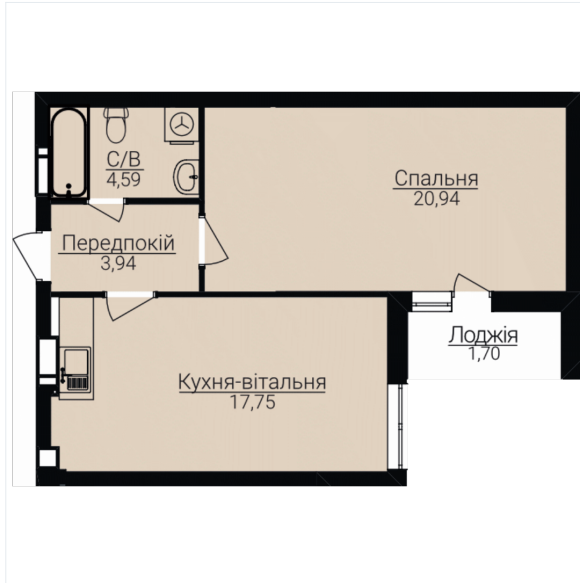

ОДНОКІМНАТНІ АПАРТАМЕНТИ 1Г

Розташування на поверсі

Розташування на генплані

ЧЕРГА

1

БУДИНОК

2

СЕКЦІЯ

4

ПОВЕРХ

2

ХАРАКТЕРИСТИКИ

Кімнат	1
Рівнів	1
Загальна площа	48.98

ПЛАНУВАННЯ