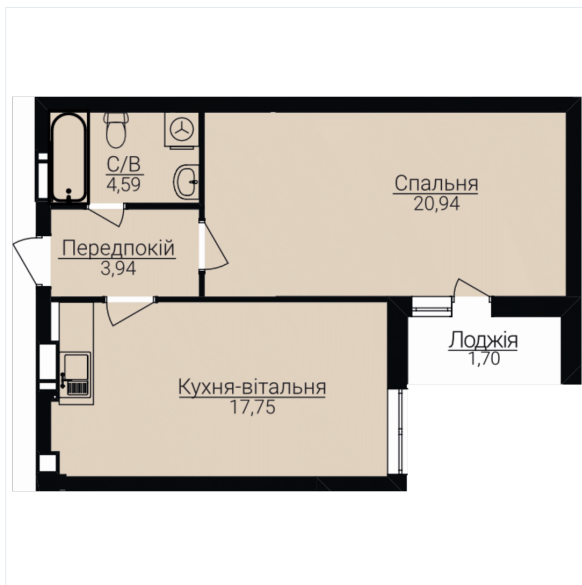

ОДНОКІМНАТНІ АПАРТАМЕНТИ 1Г

Розташування на поверсі

Розташування на генплані

ЧЕРГА

1

БУДИНОК

2

СЕКЦІЯ

4

ПОВЕРХ

3

ХАРАКТЕРИСТИКИ

Кімнат	1
Рівнів	1
Загальна площа	48.98

ПЛАНУВАННЯ