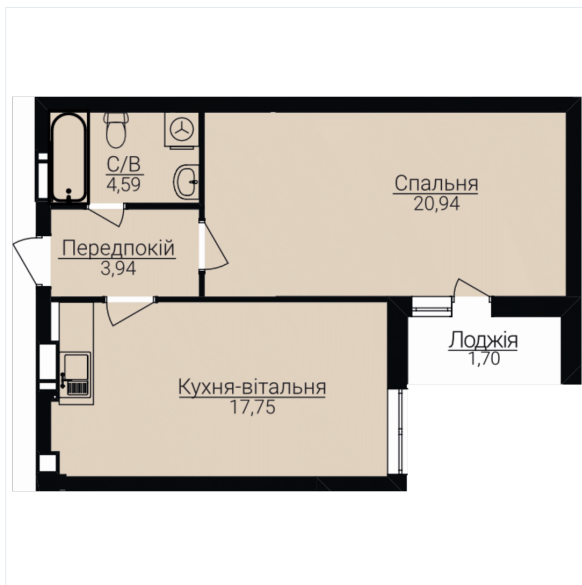

## ОДНОКІМНАТНІ АПАРТАМЕНТИ 1Г

Розташування на поверсі

Розташування на генплані

ЧЕРГА

**1**

БУДИНОК

**2**

СЕКЦІЯ

**4**

ПОВЕРХ

**4**

### ХАРАКТЕРИСТИКИ

Кімнат	1
Рівнів	1
Загальна площа	48.98