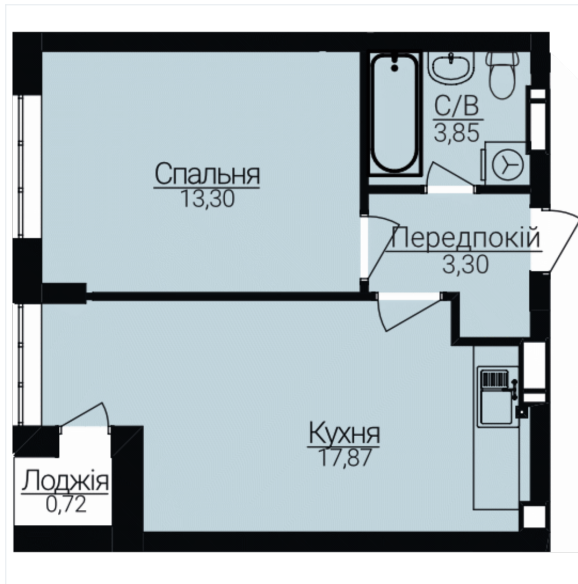

ОДНОКІМНАТНІ АПАРТАМЕНТИ 1Б/1

Розташування на поверсі

Розташування на генплані

ЧЕРГА

1

БУДИНОК

2

СЕКЦІЯ

4

ПОВЕРХ

4

ХАРАКТЕРИСТИКИ

Кімнат	1
Рівнів	1
Загальна площа	39.04

ПЛАНУВАННЯ