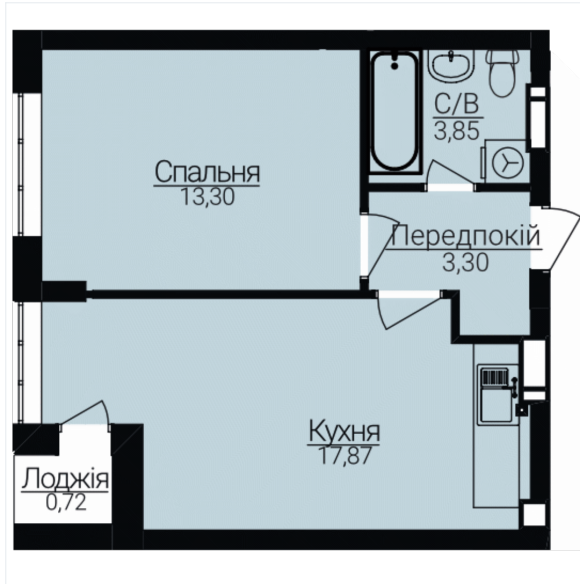

## ОДНОКІМНАТНІ АПАРТАМЕНТИ 1Б/1

Розташування на поверсі

Розташування на генплані

ЧЕРГА

1

БУДИНОК

2

СЕКЦІЯ

4

ПОВЕРХ

5

### ХАРАКТЕРИСТИКИ

Кімнат	1
Рівнів	1
Загальна площа	39.04