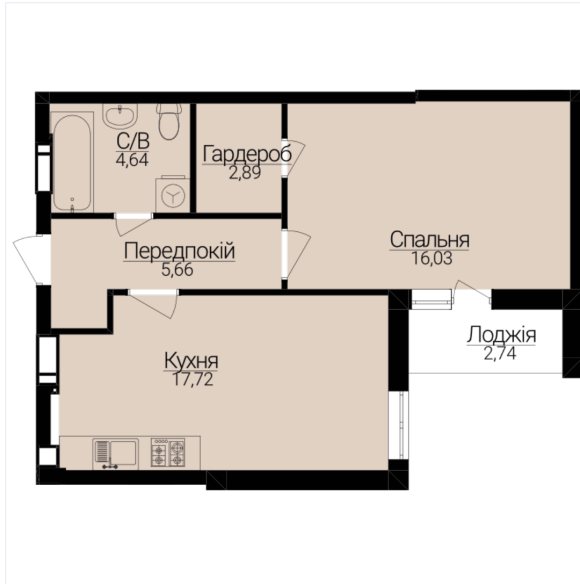

ОДНОКІМНАТНІ АПАРТАМЕНТИ 1МП

Розташування на поверсі

Розташування на генплані

ЧЕРГА

1

БУДИНОК

2

СЕКЦІЯ

4

ПОВЕРХ

7

ХАРАКТЕРИСТИКИ

Кімнат	1
Рівнів	1
Загальна площа	48.3

ПЛАНУВАННЯ