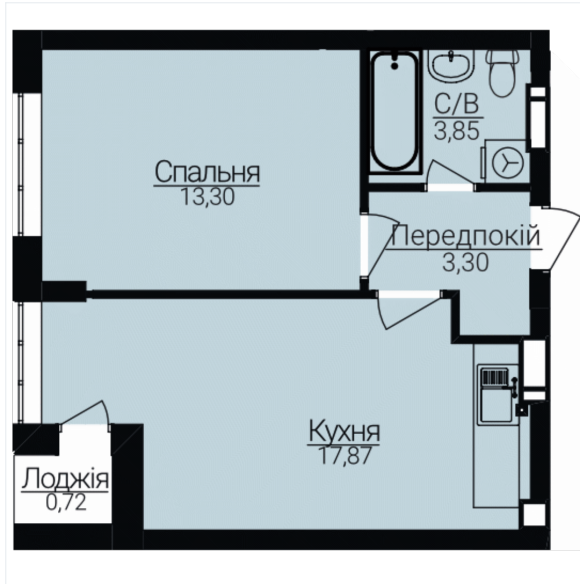

ОДНОКІМНАТНІ АПАРТАМЕНТИ 1Б/1

Розташування на поверсі

Розташування на генплані

ЧЕРГА

1

БУДИНОК

2

СЕКЦІЯ

4

ПОВЕРХ

6

ХАРАКТЕРИСТИКИ

Кімнат	1
Рівнів	1
Загальна площа	39.04

ПЛАНУВАННЯ