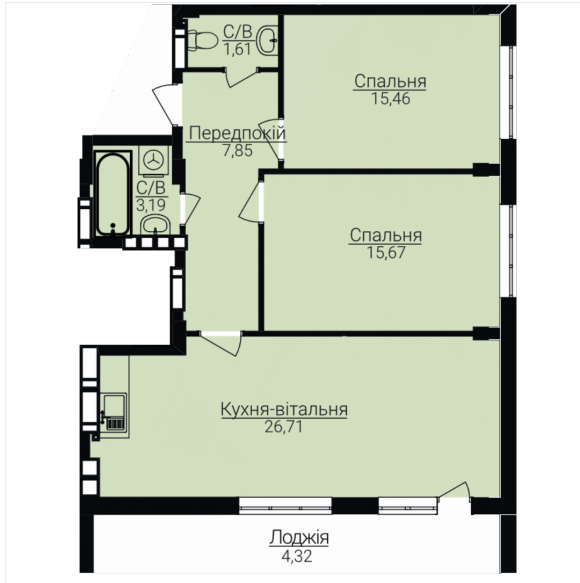

## ДВОКІМНАТНІ АПАРТАМЕНТИ 2А

Розташування на поверсі

Розташування на генплані

ЧЕРГА

1

БУДИНОК

2

СЕКЦІЯ

5

ПОВЕРХ

2

### ХАРАКТЕРИСТИКИ

Кімнат	2
Рівнів	1
Загальна площа	75.23