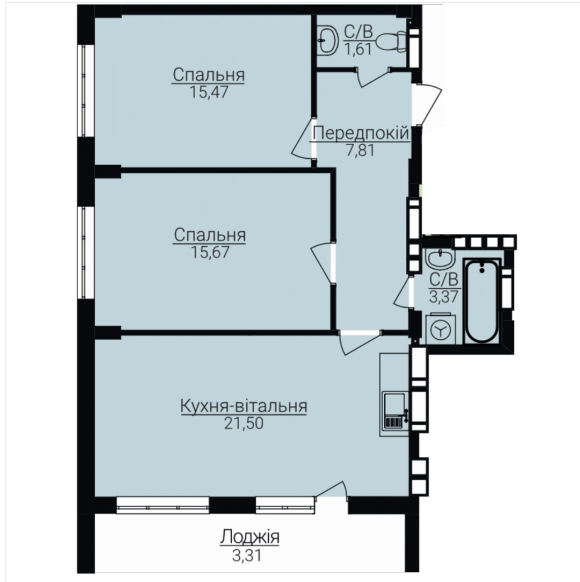

ДВОКІМНАТНІ АПАРТАМЕНТИ 2Б

Розташування на поверсі

Розташування на генплані

ЧЕРГА

1

БУДИНОК

2

СЕКЦІЯ

5

ПОВЕРХ

2

ХАРАКТЕРИСТИКИ

Кімнат	2
Рівнів	1
Загальна площа	68.64

ПЛАНУВАННЯ