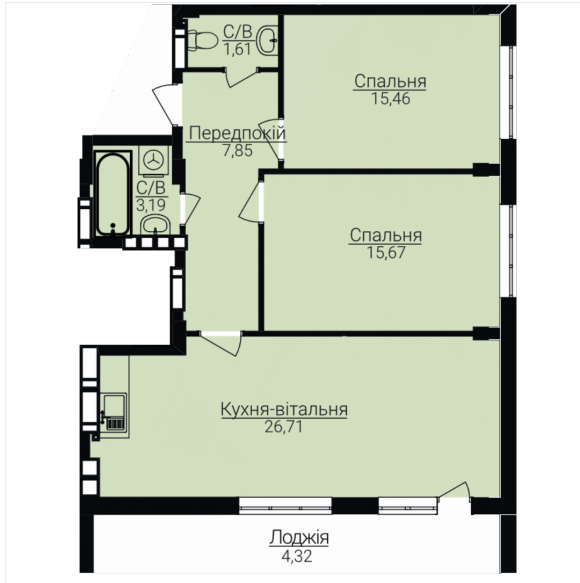

ОДНОКІМНАТНІ АПАРТАМЕНТИ 2А

Розташування на поверсі

Розташування на генплані

ЧЕРГА

1

БУДИНОК

2

СЕКЦІЯ

5

ПОВЕРХ

3

ХАРАКТЕРИСТИКИ

Кімнат	2
Рівнів	1
Загальна площа	75.23

ПЛАНУВАННЯ