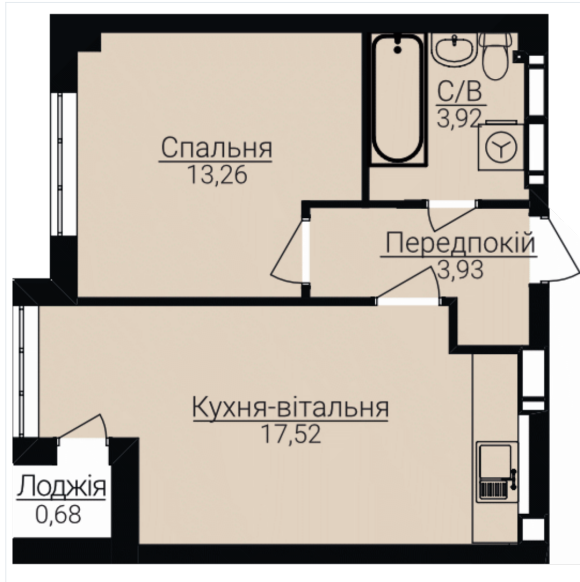

## ОДНОКІМНАТНІ АПАРТАМЕНТИ 1Б

Розташування на поверсі

Розташування на генплані

ЧЕРГА

1

БУДИНОК

2

СЕКЦІЯ

5

ПОВЕРХ

3

### ХАРАКТЕРИСТИКИ

Кімнат	1
Рівнів	1
Загальна площа	39.42