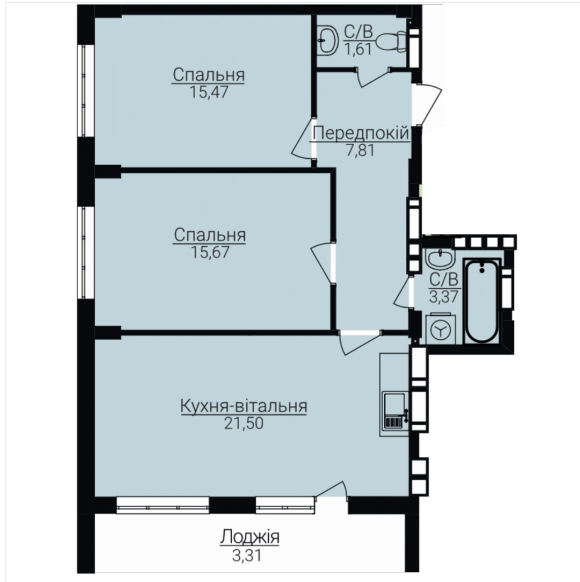

ДВОКІМНАТНІ АПАРТАМЕНТИ 2Б

Розташування на поверсі

Розташування на генплані

ЧЕРГА

1

БУДИНОК

2

СЕКЦІЯ

5

ПОВЕРХ

4

ХАРАКТЕРИСТИКИ

Кімнат	2
Рівнів	1
Загальна площа	68.64

ПЛАНУВАННЯ