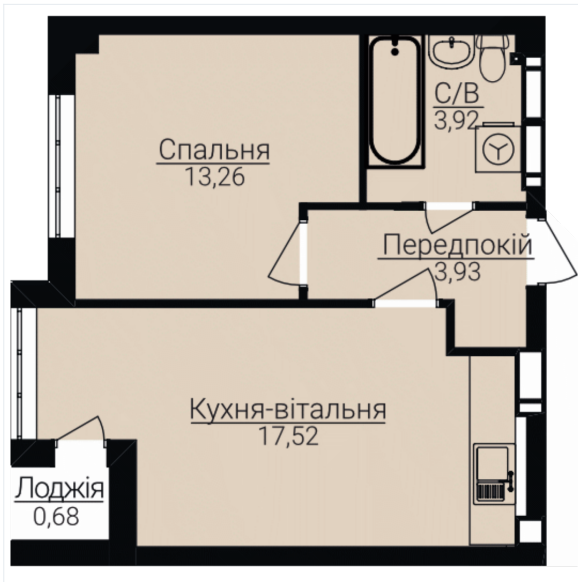

ЖК ГОСТОМЕЛЬ RESIDENCE

Адреса: м. Гостомель, вул. Б. Хмельницького 1-3

смт. Гостомель, вул. Свято-Покровська, 2а

+380 (67) 990-22-22

gr.kiev.ua

ОДНОКІМНАТНІ АПАРТАМЕНТИ 1Б/1

Розташування на поверсі

Розташування на генплані

ЧЕРГА

1

БУДИНОК

2

СЕКЦІЯ

5

ПОВЕРХ

4

ХАРАКТЕРИСТИКИ

Кімнат	1
Рівнів	1
Загальна площа	39.04

ПЛАНУВАННЯ