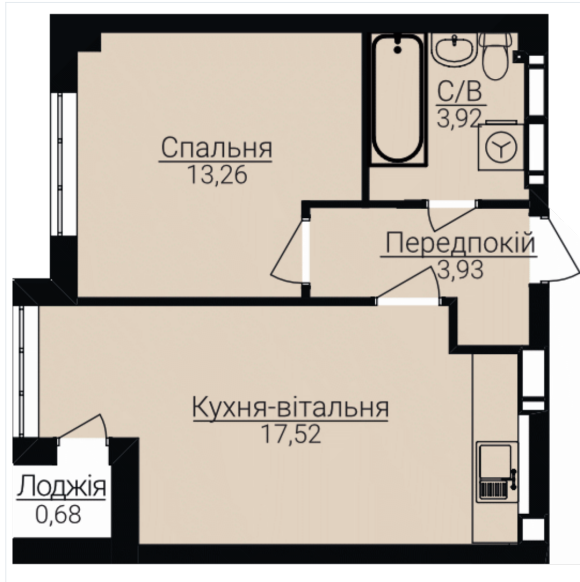

## ОДНОКІМНАТНІ АПАРТАМЕНТИ 1Б

Розташування на поверсі

Розташування на генплані

ЧЕРГА

1

БУДИНОК

2

СЕКЦІЯ

5

ПОВЕРХ

4

### ХАРАКТЕРИСТИКИ

Кімнат	1
Рівнів	1
Загальна площа	39.42