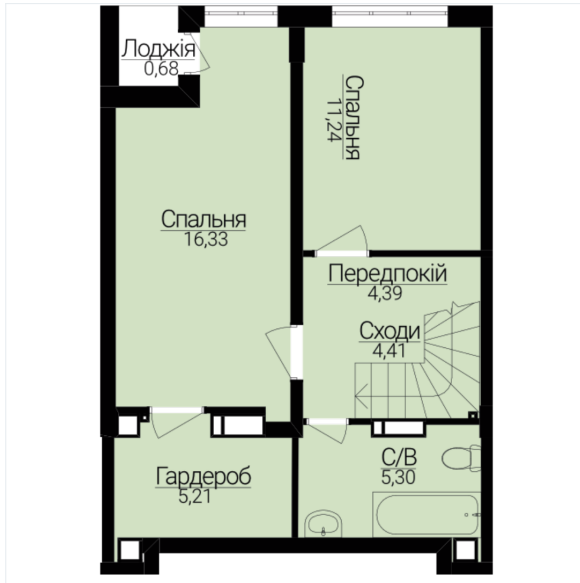

ЖК ГОСТОМЕЛЬ RESIDENCE

Адреса: м. Гостомель, вул. Б. Хмельницького 1-3

смт. Гостомель, вул. Свято-Покровська, 2а

+380 (67) 990-22-22

gr.kiev.ua

ТРИКІМНАТНІ АПАРТАМЕНТИ 3А/М

Розташування на поверсі

Розташування на генплані

ЧЕРГА

1

БУДИНОК

2

СЕКЦІЯ

5

ПОВЕРХ

6

ХАРАКТЕРИСТИКИ

Кімнат 3

Рівнів 2

Загальна площа 77.35

ПЛАНУВАННЯ