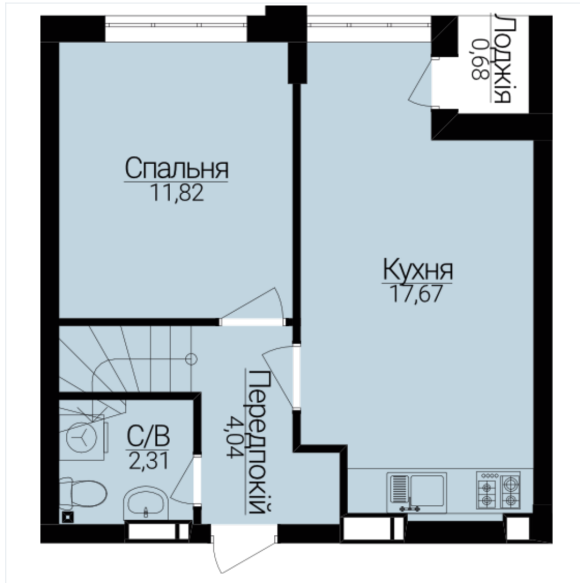

ЖК ГОСТОМЕЛЬ RESIDENCE

Адреса: м. Гостомель, вул. Б. Хмельницького 1-3

смт. Гостомель, вул. Свято-Покровська, 2а

+380 (67) 990-22-22

gr.kiev.ua

ДВОКІМНАТНІ АПАРТАМЕНТИ 2Г/М

Розташування на поверсі

Розташування на генплані

ЧЕРГА	1
БУДИНОК	2
СЕКЦІЯ	5
ПОВЕРХ	6

ХАРАКТЕРИСТИКИ	
Кімнат	2
Рівнів	2
Загальна площа	69.64

ПЛАНУВАННЯ