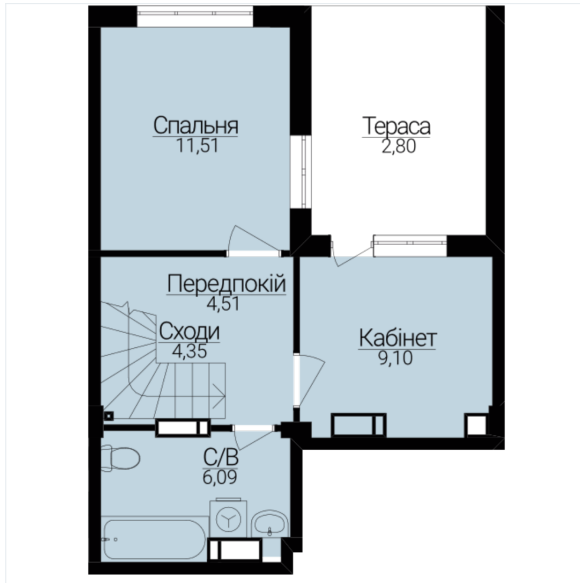

ЖК ГОСТОМЕЛЬ RESIDENCE

Адреса: м. Гостомель, вул. Б. Хмельницького 1-3

смт. Гостомель, вул. Свято-Покровська, 2а

+380 (67) 990-22-22

gr.kiev.ua

ДВОКІМНАТНІ АПАРТАМЕНТИ 2Г/М

Розташування на поверсі

Розташування на генплані

ЧЕРГА	1
БУДИНОК	2
СЕКЦІЯ	5
ПОВЕРХ	6

ХАРАКТЕРИСТИКИ	
Кімнат	2
Рівнів	2
Загальна площа	69.64

ПЛАНУВАННЯ