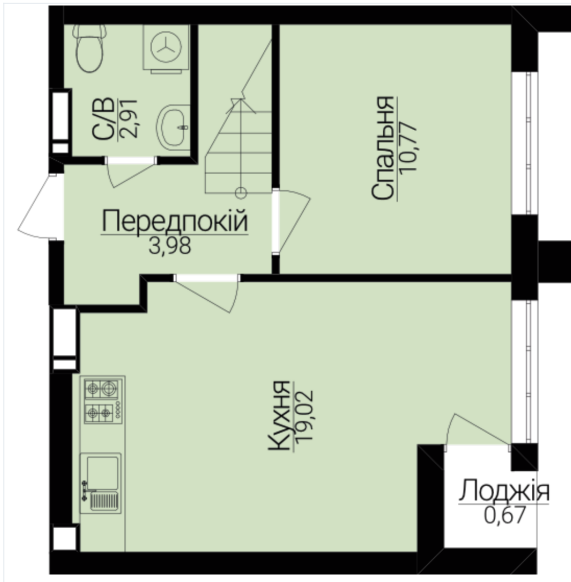

ЖК ГОСТОМЕЛЬ RESIDENCE

Адреса: м. Гостомель, вул. Б. Хмельницького 1-3

смт. Гостомель, вул. Свято-Покровська, 2а

+380 (67) 990-22-22

gr.kiev.ua

ДВОКІМНАТНІ АПАРТАМЕНТИ 2В/М

Розташування на поверсі

Розташування на генплані

ЧЕРГА

1

БУДИНОК

2

СЕКЦІЯ

5

ПОВЕРХ

6

ХАРАКТЕРИСТИКИ

Кімнат 2

Рівнів 2

Загальна площа 74.71

ПЛАНУВАННЯ