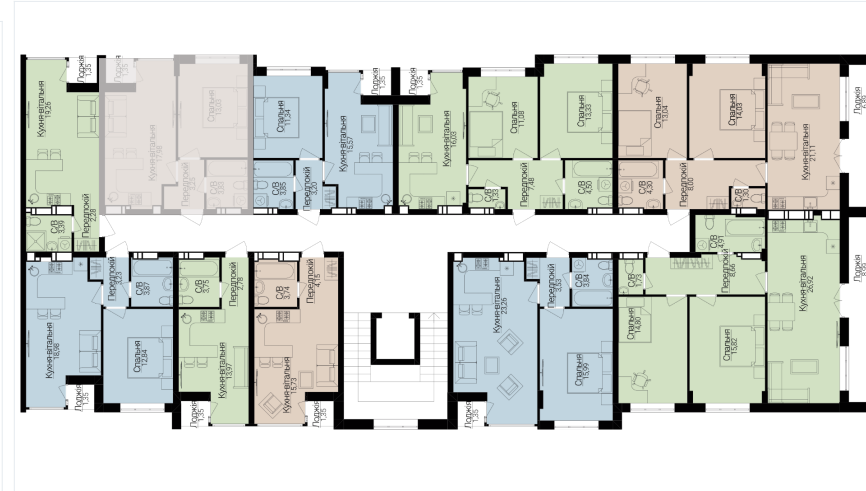

## ОДНОКІМНАТНІ АПАРТАМЕНТИ 1В

Розташування на поверсі

Розташування на генплані

ЧЕРГА

**1**

БУДИНОК

**3**

СЕКЦІЯ

**1**

ПОВЕРХ

**2**

## ХАРАКТЕРИСТИКИ

Кімнат	1
Рівнів	1
Загальна площа	38.77
Житлова площа	13.03

## ПЛАНУВАННЯ

Передпокій	3.25
Санвузол	3.83
Спальня	13.03
Кухня-вітальня	17.98
Лоджія	1.35