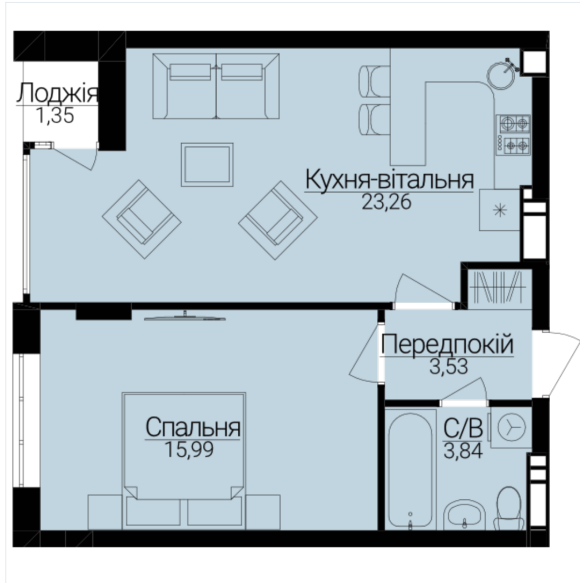

## ОДНОКІМНАТНІ АПАРТАМЕНТИ 1А

Розташування на поверсі

Розташування на генплані

ЧЕРГА

**1**

БУДИНОК

**3**

СЕКЦІЯ

**1**

ПОВЕРХ

**3**

### ХАРАКТЕРИСТИКИ

Кімнат	1
Рівнів	1
Загальна площа	47,3
Житлова площа	15,99

### ПЛАНУВАННЯ

Передпокій	3,53
Санвузол	3,84
Спальня	15,99
Кухня-вітальня	23,26
Лоджія	1,35