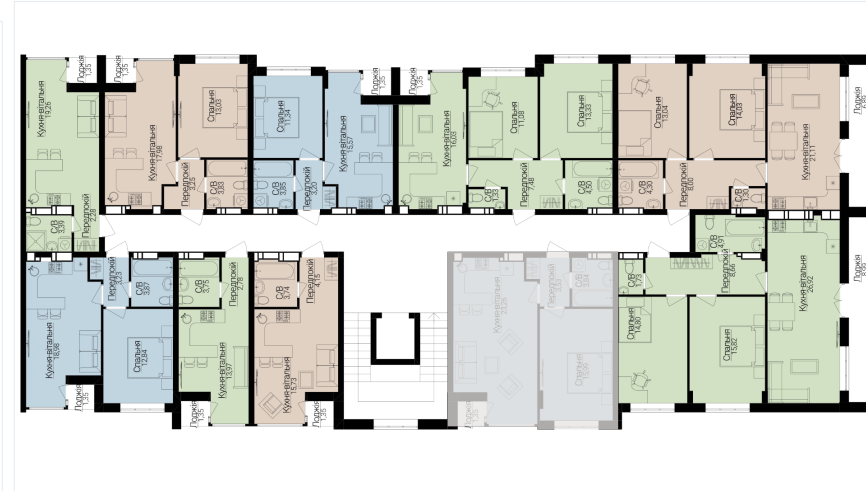

## ОДНОКІМНАТНІ АПАРТАМЕНТИ 1А

Розташування на поверсі

Розташування на генплані

ЧЕРГА

**1**

БУДИНОК

**3**

СЕКЦІЯ

**1**

ПОВЕРХ

**3**

### ХАРАКТЕРИСТИКИ

Кімнат	1
Рівнів	1
Загальна площа	47,3
Житлова площа	15,99

### ПЛАНУВАННЯ

Передпокій	3,53
Санвузол	3,84
Спальня	15,99
Кухня-вітальня	23,26
Лоджія	1,35