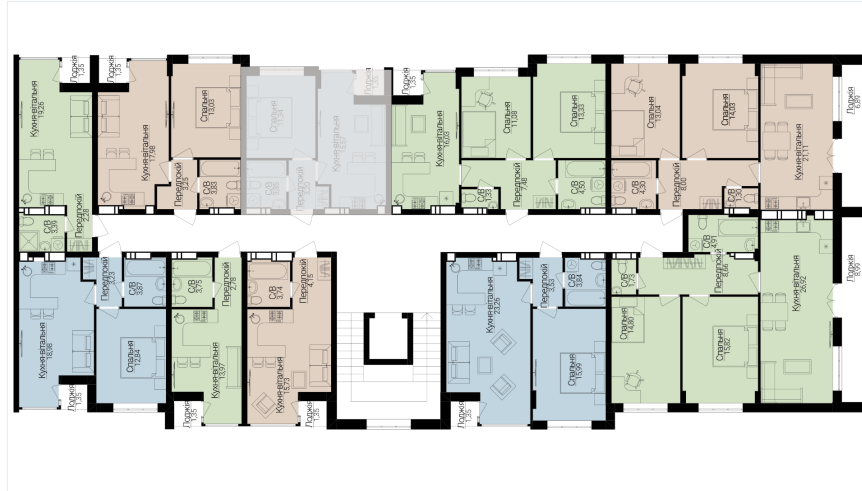

## ОДНОКІМНАТНІ АПАРТАМЕНТИ 1Г

Розташування на поверсі

Розташування на генплані

ЧЕРГА

**1**

БУДИНОК

**3**

СЕКЦІЯ

**1**

ПОВЕРХ

**3**

### ПЛАНУВАННЯ

|                |       |
|----------------|-------|
| Передпокій     | 3,20  |
| Санвузол       | 3,85  |
| Спальня        | 11,34 |
| Кухня-вітальня | 15,57 |
| Лоджія         | 1,35  |