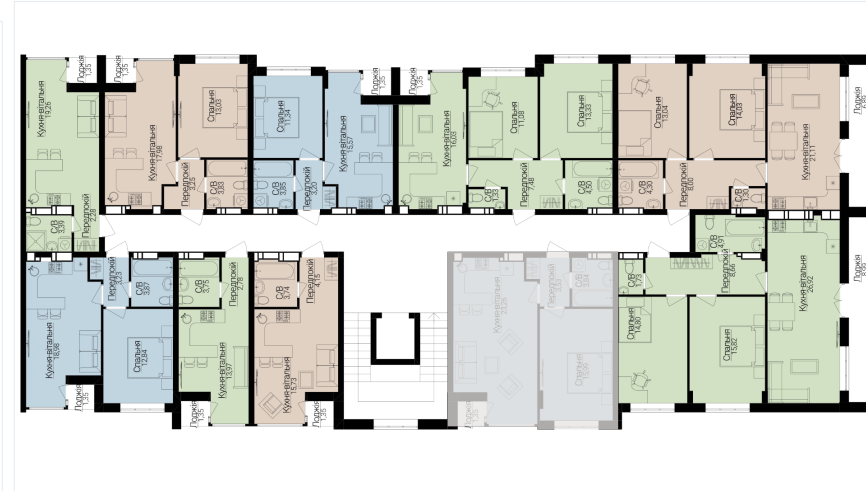

## ОДНОКІМНАТНІ АПАРТАМЕНТИ 1А

Розташування на поверсі

Розташування на генплані

ЧЕРГА

**1**

БУДИНОК

**3**

СЕКЦІЯ

**1**

ПОВЕРХ

**4**

### ХАРАКТЕРИСТИКИ

Кімнат	1
Рівнів	1
Загальна площа	47,3
Житлова площа	15,99

### ПЛАНУВАННЯ

Передпокій	3,53
Санвузол	3,84
Спальня	15,99
Кухня-вітальня	23,26
Лоджія	1,35