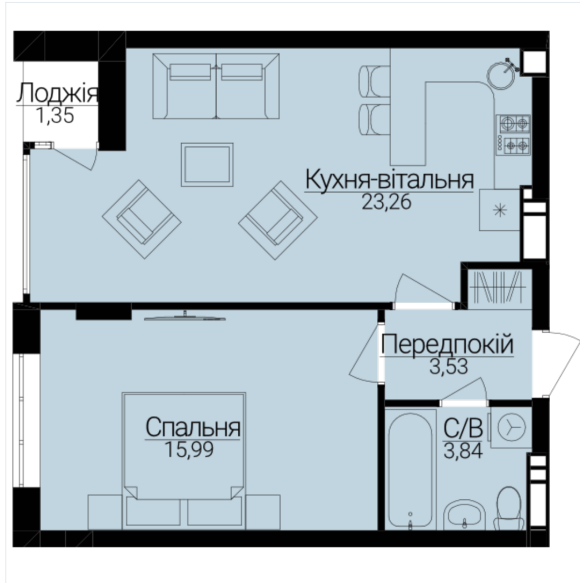

## ОДНОКІМНАТНІ АПАРТАМЕНТИ 1А

Розташування на поверсі

Розташування на генплані

ЧЕРГА

**1**

БУДИНОК

**3**

СЕКЦІЯ

**1**

ПОВЕРХ

**4**

### ХАРАКТЕРИСТИКИ

Кімнат	1
Рівнів	1
Загальна площа	47,3
Житлова площа	15,99

### ПЛАНУВАННЯ

Передпокій	3,53
Санвузол	3,84
Спальня	15,99
Кухня-вітальня	23,26
Лоджія	1,35