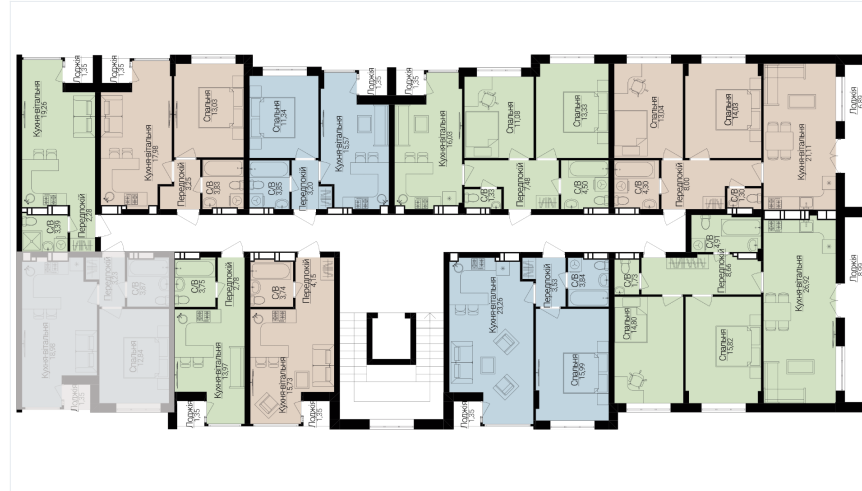

## ОДНОКІМНАТНІ АПАРТАМЕНТИ 1Б

Розташування на поверсі

Розташування на генплані

ЧЕРГА

**1**

БУДИНОК

**3**

СЕКЦІЯ

**1**

ПОВЕРХ

**4**

## ХАРАКТЕРИСТИКИ

Кімнат	1
Рівнів	1
Загальна площа	39,57
Житлова площа	12,81

## ПЛАНУВАННЯ

Передпокій	3,23
Санвузол	3,87
Спальня	12,84
Кухня-вітальня	18,98
Лоджія	1,35