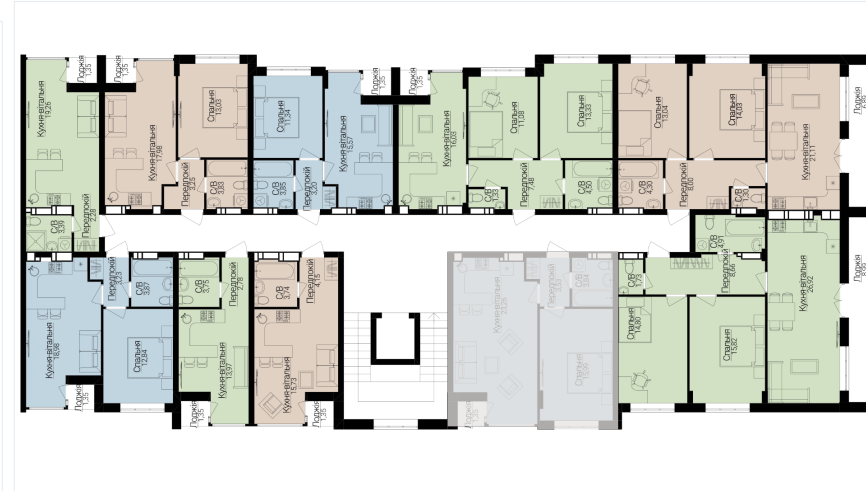

ОДНОКІМНАТНІ АПАРТАМЕНТИ 1А

Розташування на поверсі

Розташування на генплані

ЧЕРГА

1

БУДИНОК

3

СЕКЦІЯ

1

ПОВЕРХ

5

ХАРАКТЕРИСТИКИ

Кімнат	1
Рівнів	1
Загальна площа	47,3
Житлова площа	15,99

ПЛАНУВАННЯ

Передпокій	3,53
Санвузол	3,84
Спальня	15,99
Кухня-вітальня	23,26
Лоджія	1,35