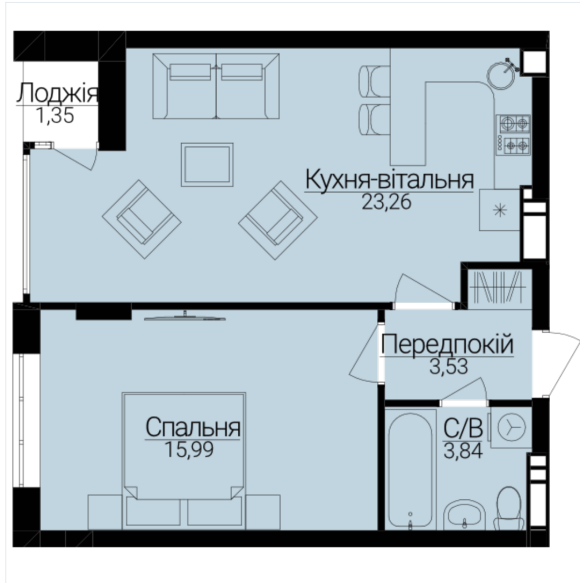

ОДНОКІМНАТНІ АПАРТАМЕНТИ 1А

Розташування на поверсі

Розташування на генплані

ЧЕРГА

1

БУДИНОК

3

СЕКЦІЯ

1

ПОВЕРХ

5

ХАРАКТЕРИСТИКИ

Кімнат	1
Рівнів	1
Загальна площа	47,3
Житлова площа	15,99

ПЛАНУВАННЯ

Передпокій	3,53
Санвузол	3,84
Спальня	15,99
Кухня-вітальня	23,26
Лоджія	1,35