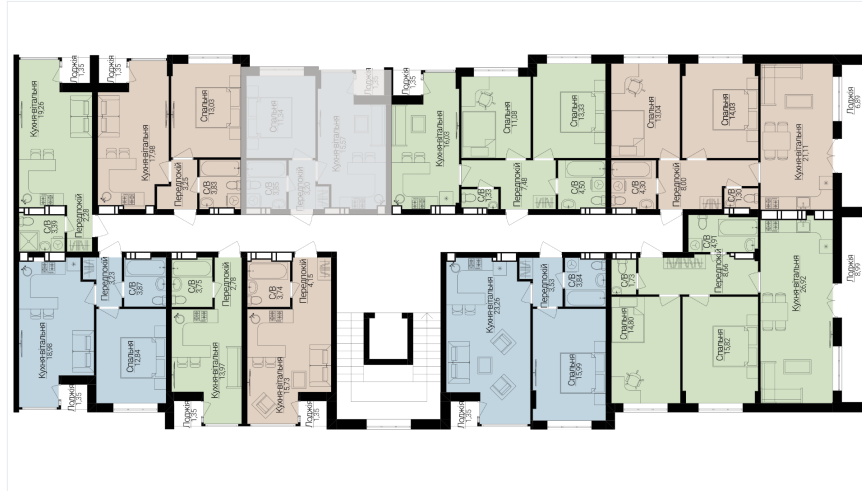

ОДНОКІМНАТНІ АПАРТАМЕНТИ 1Г

Розташування на поверсі

Розташування на генплані

ЧЕРГА

1

БУДИНОК

3

СЕКЦІЯ

1

ПОВЕРХ

6

ХАРАКТЕРИСТИКИ

Кімнат	1
Рівнів	1
Загальна площа	34.64
Житлова площа	11.34

ПЛАНУВАННЯ

Передпокій	3,20
Санвузол	3,85
Спальня	11,34
Кухня-вітальня	15,57
Лоджія	1,35