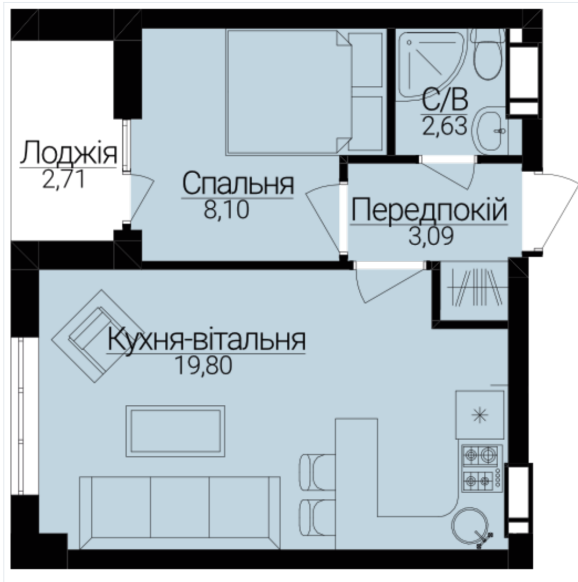

## ОДНОКІМНАТНІ АПАРТАМЕНТИ 1Є

Розташування на поверсі

Розташування на генплані

ЧЕРГА

**1**

БУДИНОК

**3**

СЕКЦІЯ

**2**

ПОВЕРХ

**5**

### ХАРАКТЕРИСТИКИ

Кімнат	1
Рівнів	1
Загальна площа	38.86
Житлова площа	8.1

### ПЛАНУВАННЯ

Передпокій	3.09
Санвузол	2.63
Спальня	8.10
Кухня-вітальня	19.80
Лоджія	2.71