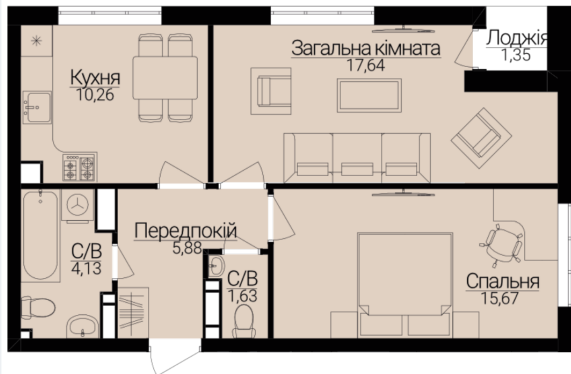

## ДВОКИМНАТНІ АПАРТАМЕНТИ 2Г

Розташування на поверсі

Розташування на генплані

ЧЕРГА

**1**

БУДИНОК

**3**

СЕКЦІЯ

**2**

ПОВЕРХ

**6**

## ХАРАКТЕРИСТИКИ

Кімнат	2
Рівнів	1
Загальна площа	54.19
Житлова площа	33.33

## ПЛАНУВАННЯ

Передпокій	5,88
Санвузол	1,63
Санвузол	4,13
Спальня	15,67
Загальна кімната	17,64
Кухня	10,26
Лоджія	1,35