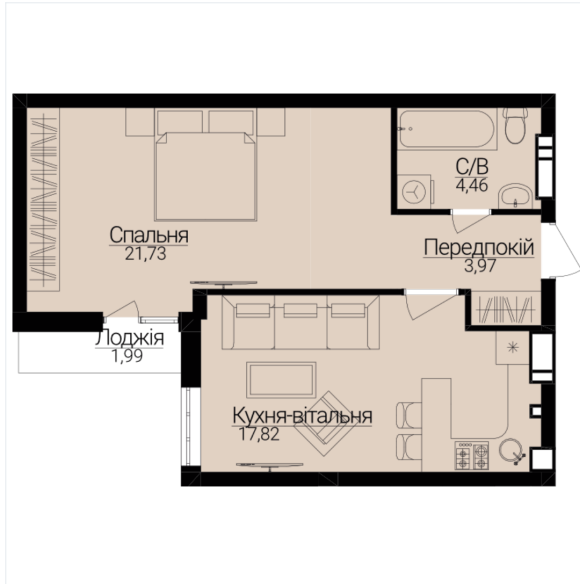

## ОДНОКІМНАТНІ АПАРТАМЕНТИ 1Ж/М

Розташування на поверсі

Розташування на генплані

ЧЕРГА

**1**

БУДИНОК

**3**

СЕКЦІЯ

**2**

ПОВЕРХ

**7**

## ХАРАКТЕРИСТИКИ

Кімнат	1
Рівнів	1
Загальна площа	57.52
Житлова площа	21.73

## ПЛАНУВАННЯ

Передпокій	3,97
Санвузол	4,46
Спальня	21,73
Кухня-вітальня	17,82
Лоджія	1,92