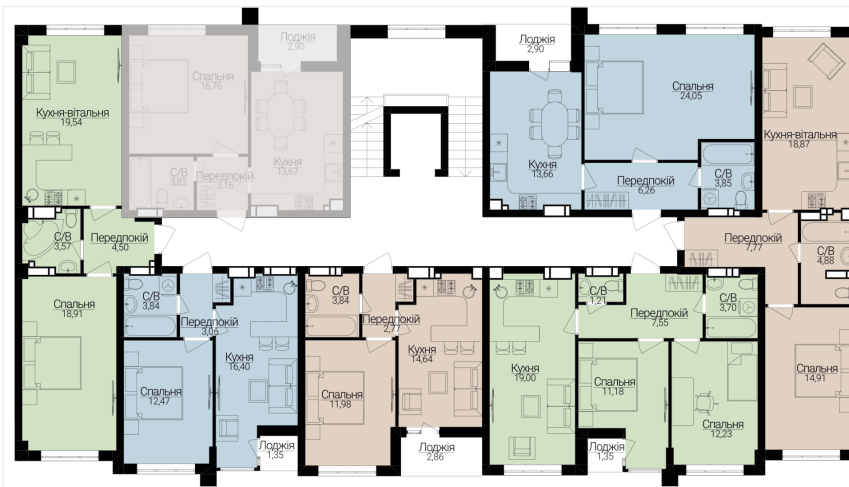

**ОДНОКІМНАТНІ АПАРТАМЕНТИ 1Р**

Розташування на поверсі

Розташування на генплані

ЧЕРГА

**1**

БУДИНОК

**3**

СЕКЦІЯ

**3**

ПОВЕРХ

**2**

**ХАРАКТЕРИСТИКИ**

Кімнат	1
Рівнів	1
Загальна площа	38.76
Житлова площа	16.76

**ПЛАНУВАННЯ**

Передпокій	3.16
Санвузол	3.83
Спальня	16.76
Кухня	13.67
Лоджія	2.72