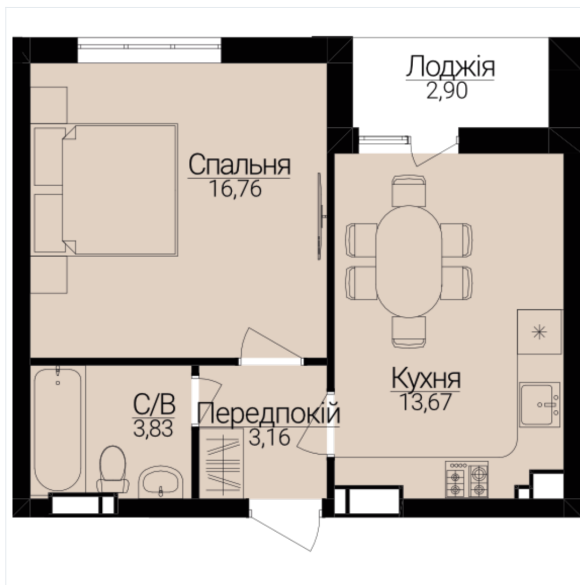

**ОДНОКІМНАТНІ АПАРТАМЕНТИ 1Р**

Розташування на поверсі

Розташування на генплані

ЧЕРГА

**1**

БУДИНОК

**3**

СЕКЦІЯ

**3**

ПОВЕРХ

**2**

**ХАРАКТЕРИСТИКИ**

Кімнат	1
Рівнів	1
Загальна площа	38.76
Житлова площа	16.76

**ПЛАНУВАННЯ**

Передпокій	3.16
Санвузол	3.83
Спальня	16.76
Кухня	13.67
Лоджія	2.72