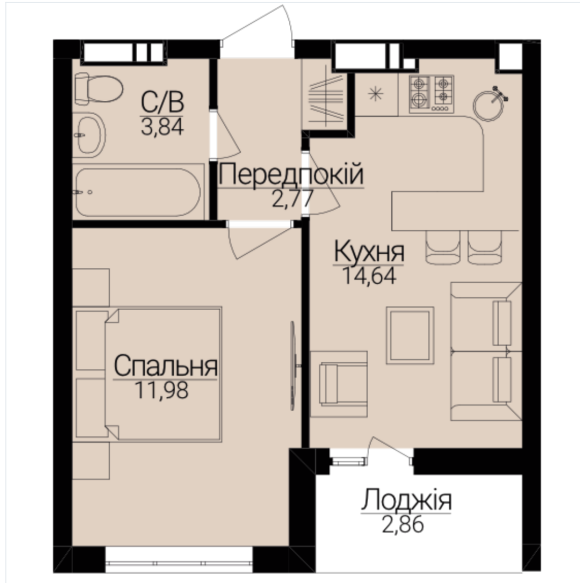

## ОДНОКІМНАТНІ АПАРТАМЕНТИ 11

Розташування на поверсі

Розташування на генплані

ЧЕРГА

**1**

БУДИНОК

**3**

СЕКЦІЯ

**3**

ПОВЕРХ

**2**

### ХАРАКТЕРИСТИКИ

Кімнат	1
Рівнів	1
Загальна площа	64.76
Житлова площа	12.56

### ПЛАНУВАННЯ

Передпокії	2.77
Санвузол	3.84
Спальня	11.98
Кухня	14.64
Лоджія	2.72