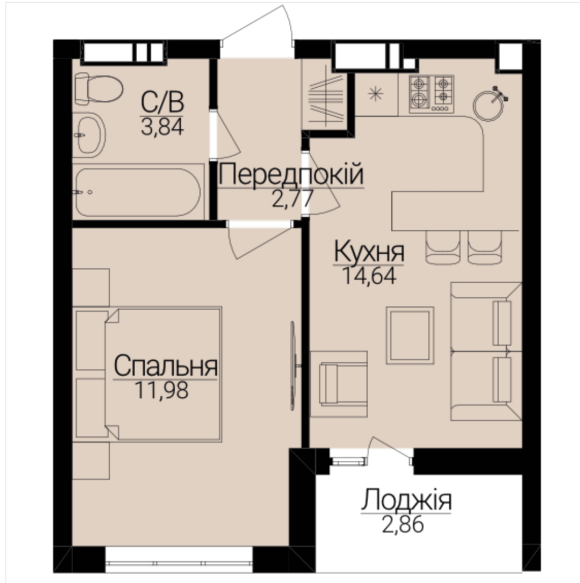

ОДНОКІМНАТНІ АПАРТАМЕНТИ 11

Розташування на поверсі

Розташування на генплані

ЧЕРГА

1

БУДИНОК

3

СЕКЦІЯ

3

ПОВЕРХ

3

ХАРАКТЕРИСТИКИ

Кімнат	1
Рівнів	1
Загальна площа	64.76
Житлова площа	12.56

ПЛАНУВАННЯ

Передпокій	2.77
Санвузол	3.84
Спальня	11.98
Кухня	14.64
Лоджія	2.72