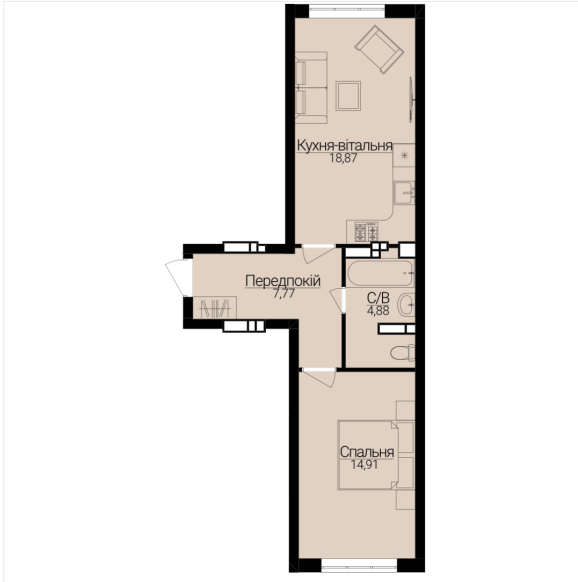

ОДНОКІМНАТНІ АПАРТАМЕНТИ 1К

Розташування на поверсі

Розташування на генплані

ЧЕРГА

1

БУДИНОК

3

СЕКЦІЯ

3

ПОВЕРХ

3

ХАРАКТЕРИСТИКИ

Кімнат	1
Рівнів	1
Загальна площа	46.45
Житлова площа	14.91

ПЛАНУВАННЯ

Передпокій	7.77
Санвузол	4.88
Спальня	14.91
Кухня-вітальня	18.87