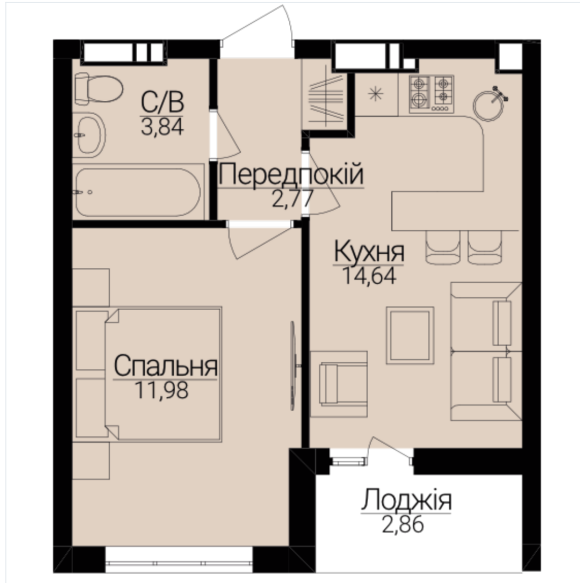

## ОДНОКІМНАТНІ АПАРТАМЕНТИ 11

Розташування на поверсі

Розташування на генплані

ЧЕРГА

**1**

БУДИНОК

**3**

СЕКЦІЯ

**3**

ПОВЕРХ

**5**

### ХАРАКТЕРИСТИКИ

Кімнат	1
Рівнів	1
Загальна площа	64.76
Житлова площа	12.56

### ПЛАНУВАННЯ

Передпокій	2.77
Санвузол	3.84
Спальня	11.98
Кухня	14.64
Лоджія	2.86