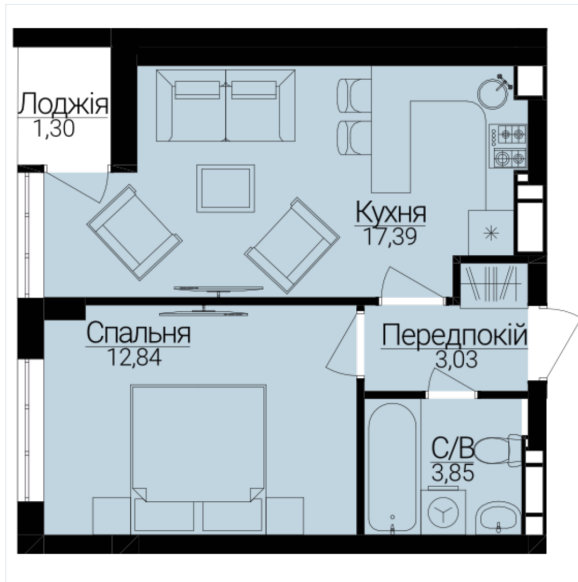

## 1 КІМНАТНА

Розташування на поверсі

Розташування на генплані

ЧЕРГА

**1**

БУДИНОК

**3**

СЕКЦІЯ

**4**

ПОВЕРХ

**1**

## ХАРАКТЕРИСТИКИ

Кімнат	1
Рівнів	1
Загальна площа	37.76
Житлова площа	12.84

## ПЛАНУВАННЯ

Передпокій	3.03
Санвузол	3.85
Спальня	12.84
Кухня	17.39
Лоджія	1.30